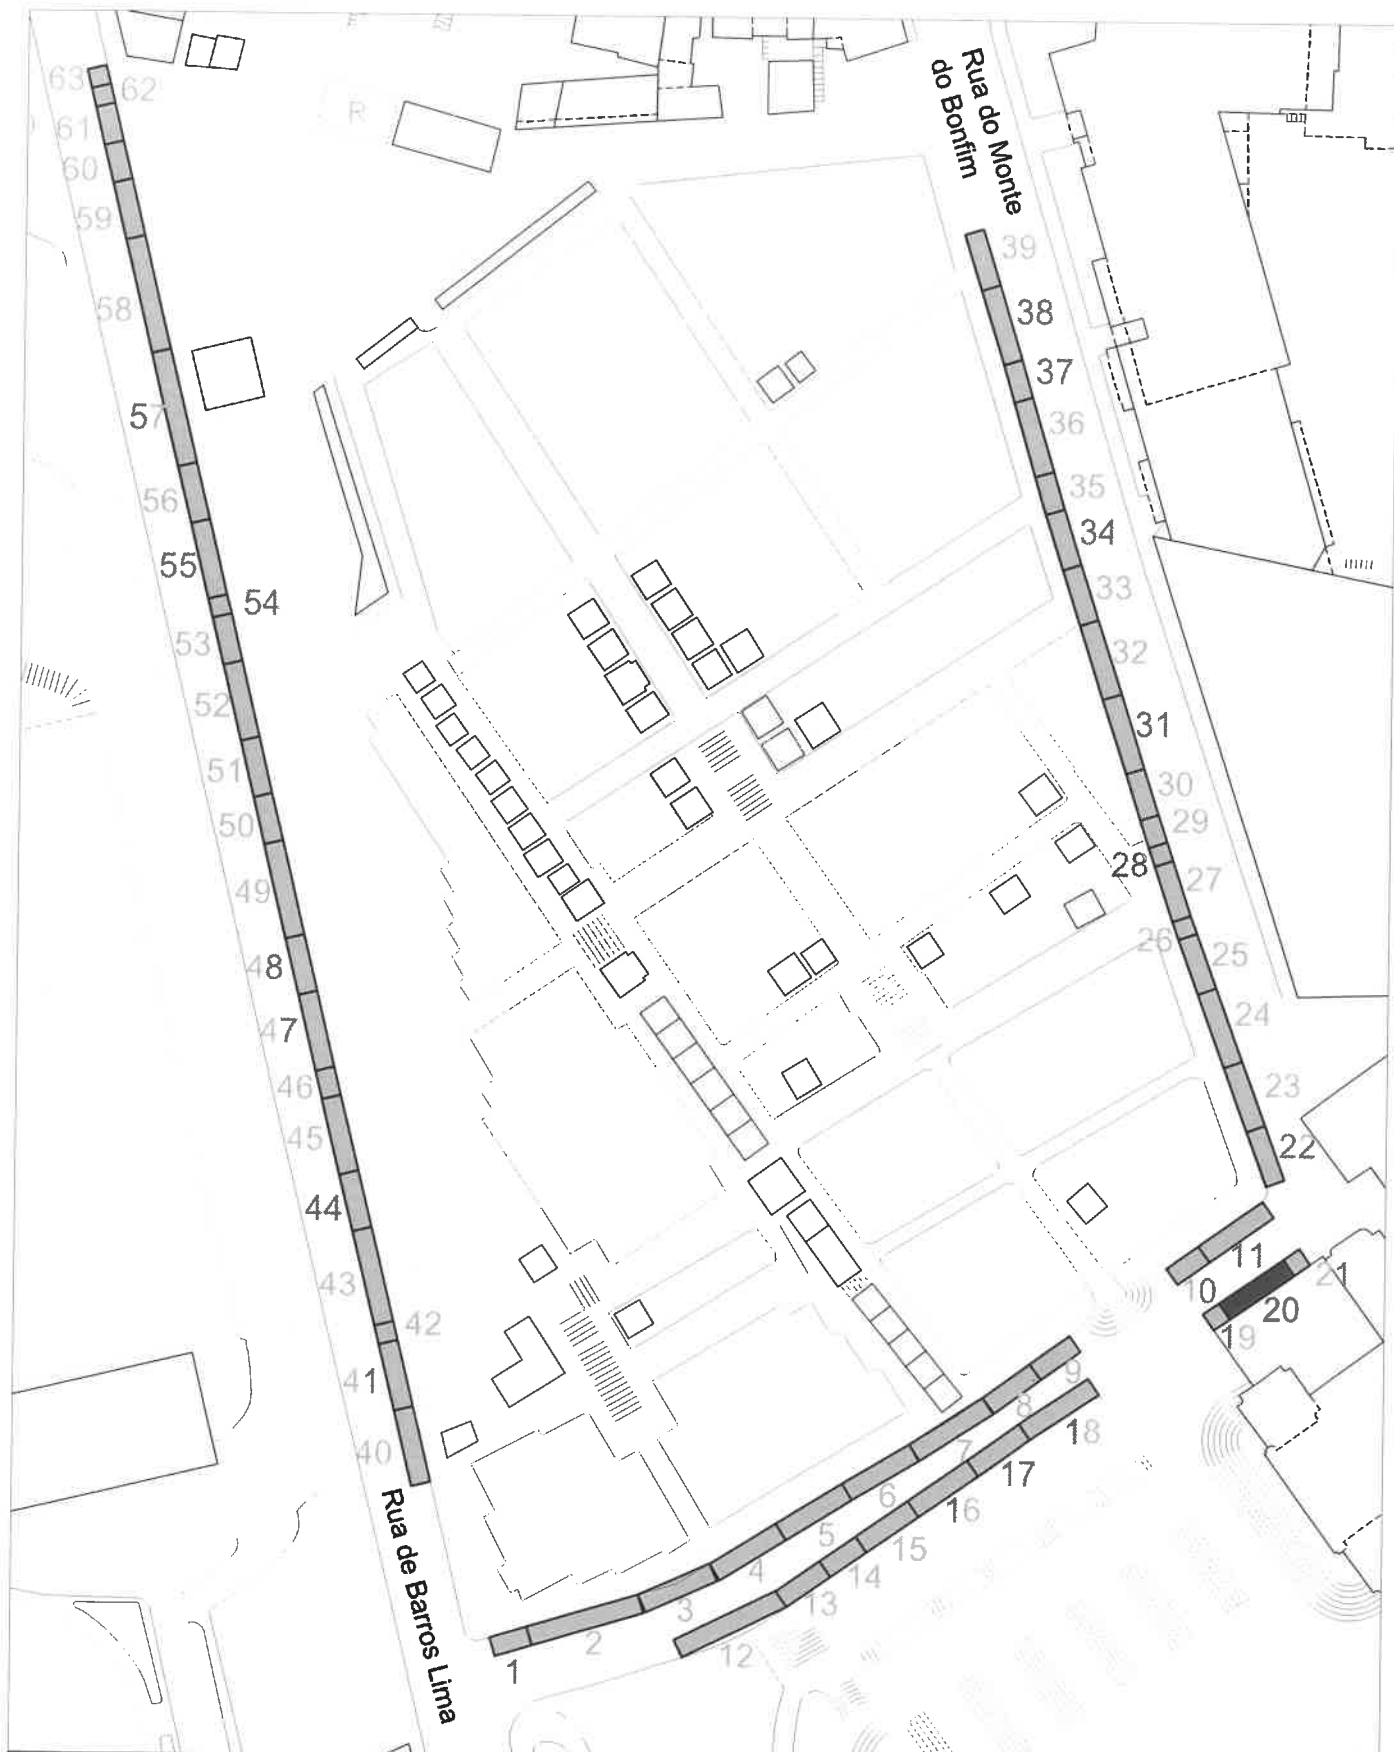

Venda Ambulante

Nº do lugar: 19

Área do lugar: 4m²

Tipo de ocupação: Carrinho

Santa Clara

Escala: 1/500

Venda Ambulante

Nº do lugar: 20