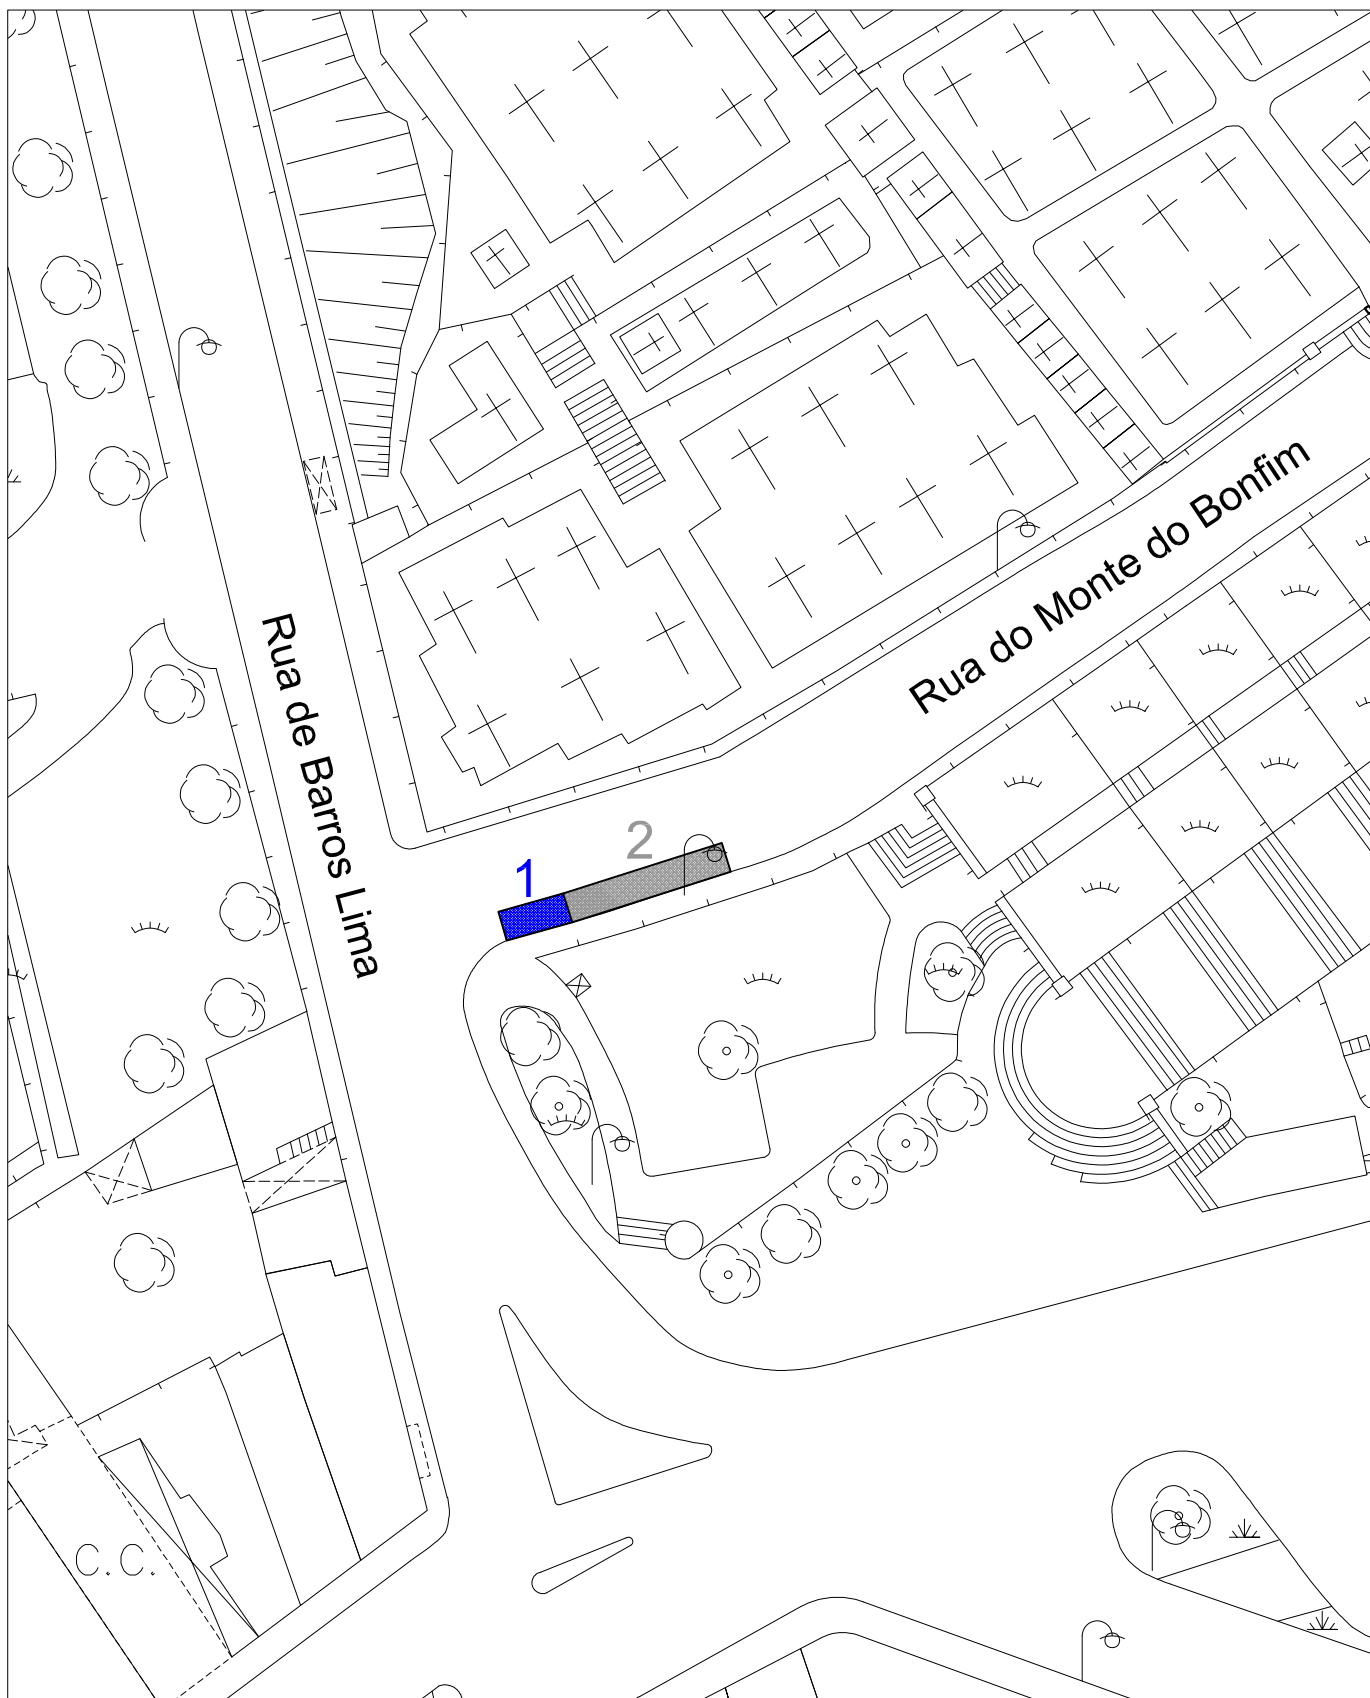

Zonas de Prestação de Serviços de Restauração e Bebidas de
Caráter não Sedentário no Espaço Público

Festividade de Sta Clara

Zonas de Prestação de Serviços de Restauração e Bebidas de
Carácter não Sedentário no Espaço Público

Nº do lugar: 1

Área do lugar: 16m²

Tipo de ocupação: Roulotte

Festividade de Sta Clara

Escala: 1/500

Zonas de Prestação de Serviços de Restauração e Bebidas de
Carácter não Sedentário no Espaço Público

Nº do lugar: 2

Área do lugar: 16m²

Tipo de ocupação: Roulotte

Festividade de Sta Clara

Escala: 1/500