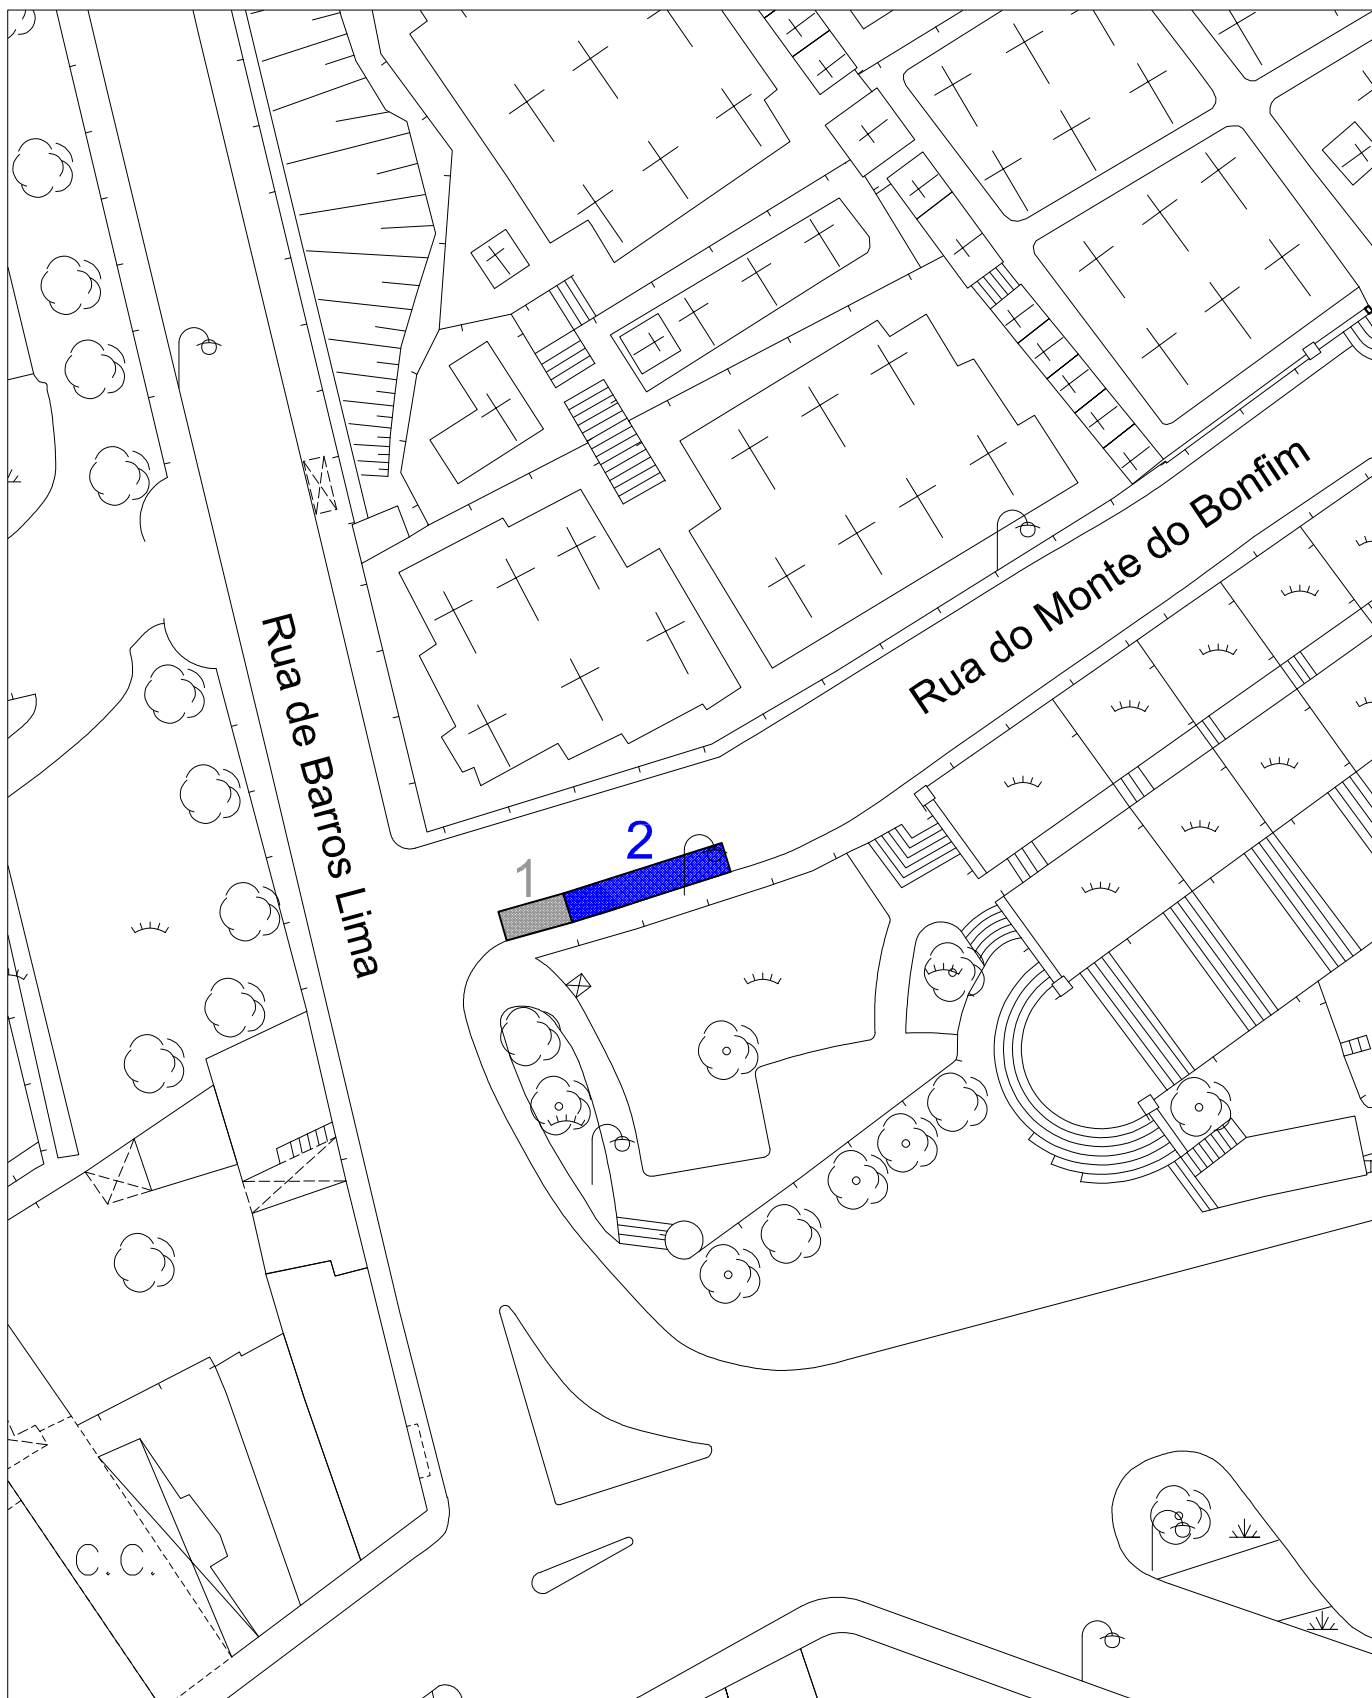

Nº do lugar: 1

Área do lugar: 16m²

Tipo de ocupação: Roulotte

Festividade de Sta Clara

Escala: 1/500

Zonas de Prestação de Serviços de Restauração e Bebidas de
Carácter não Sedentário no Espaço Público

Nº do lugar: 2

Área do lugar: 16m²

Tipo de ocupação: Roulotte

Festividade de Sta Clara

Escala: 1/500